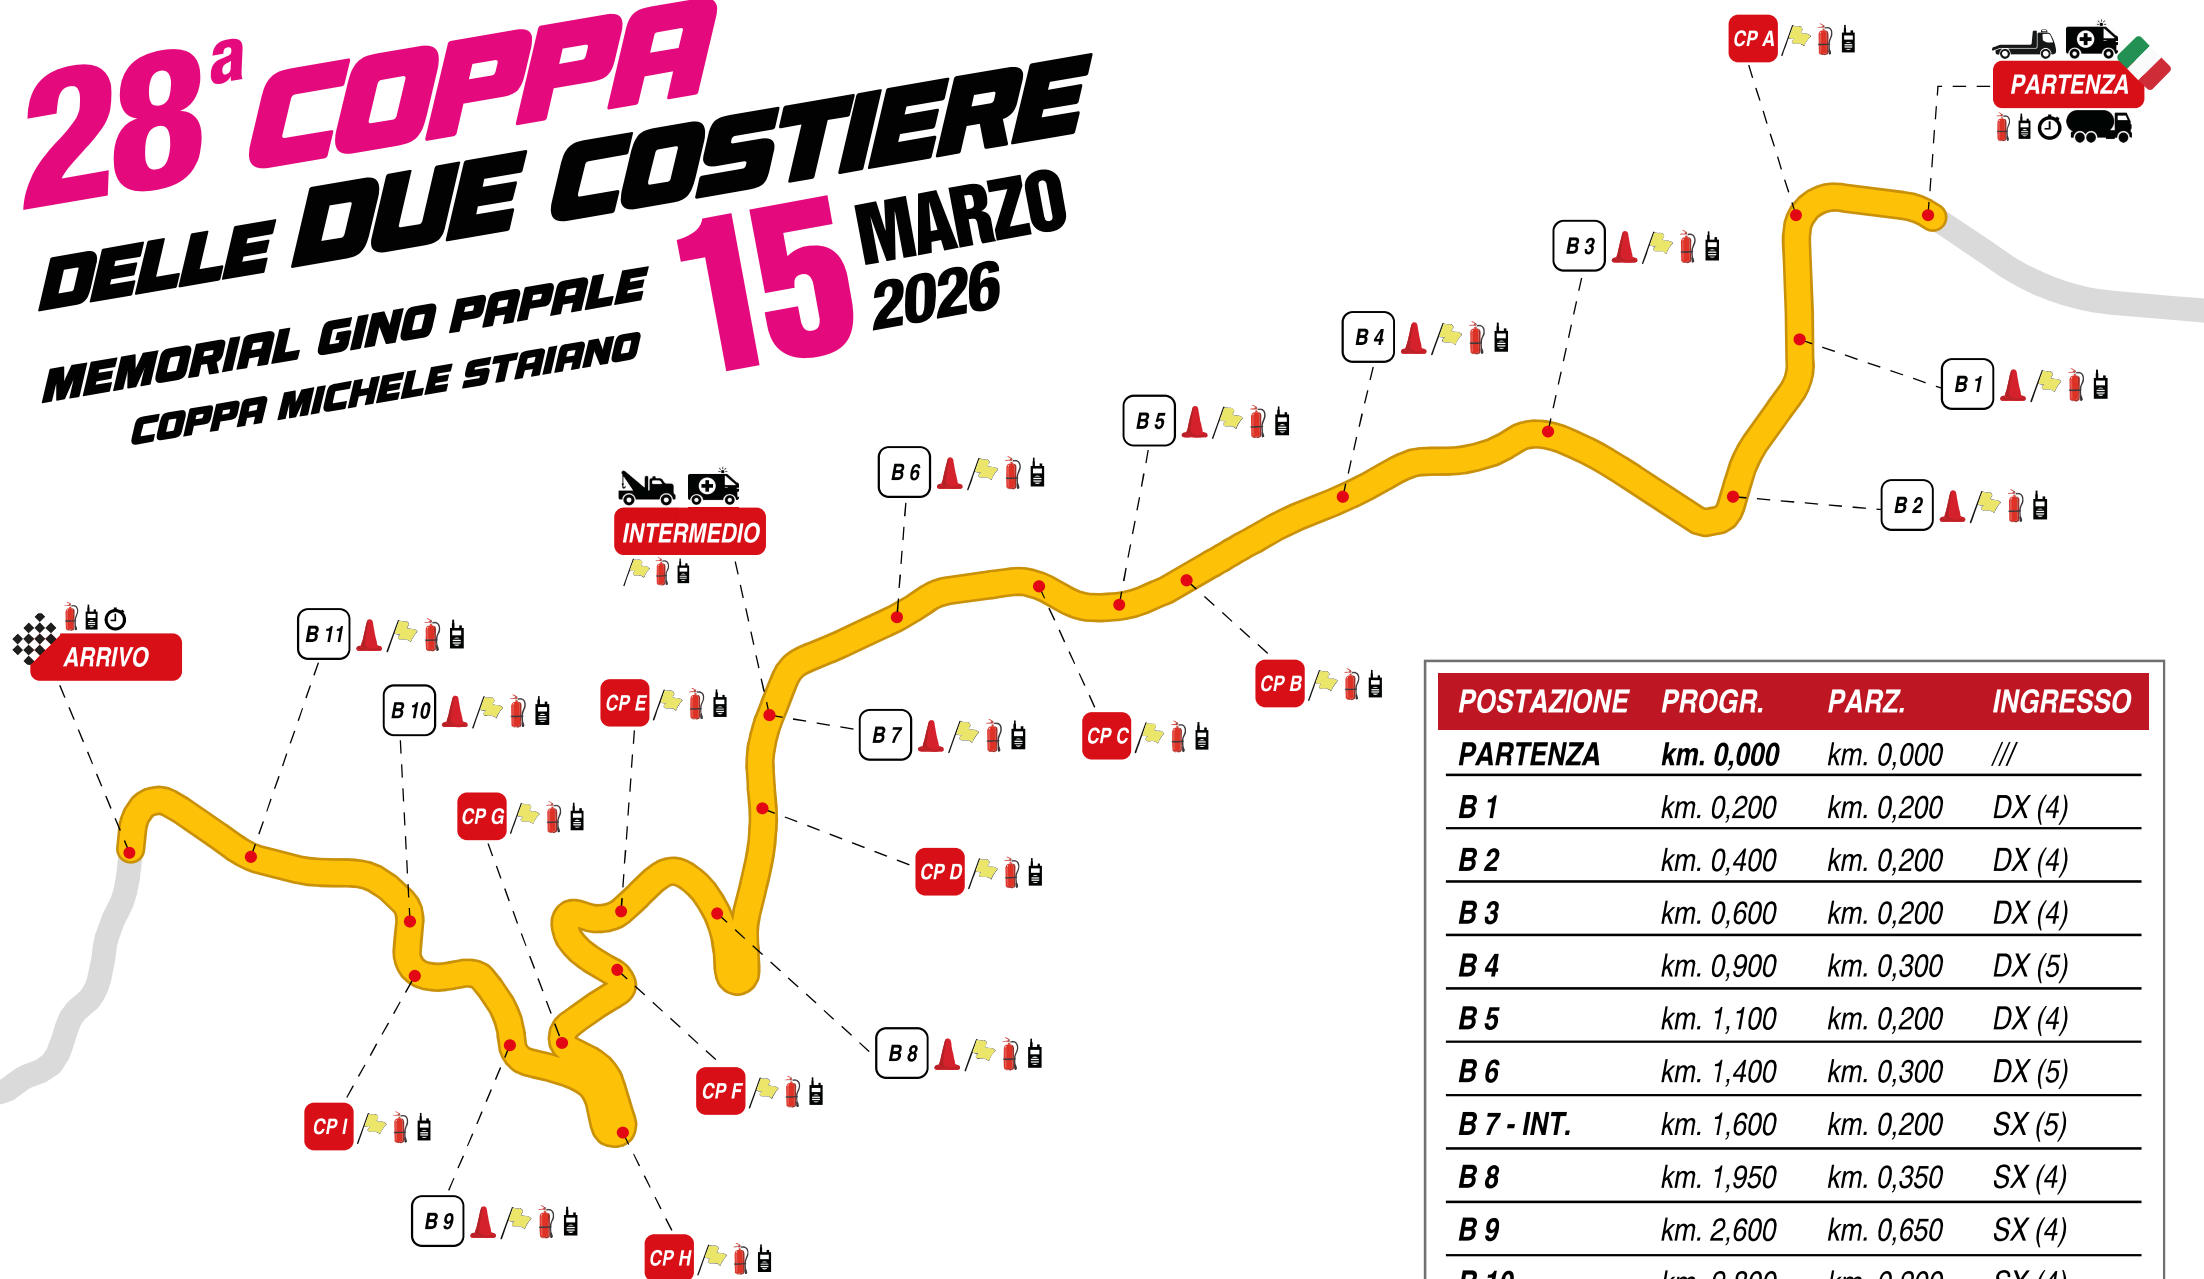

28^a COPPA DELLE DUE COSTIERE

MEMORIAL GINO PAPALE
COPPA MICHELE STAIANO

15 MARZO 2026

POSTAZIONE	PROGR.	PARZ.	INGRESSO
PARTENZA	km. 0,000	km. 0,000	///
B 1	km. 0,200	km. 0,200	DX (4)
B 2	km. 0,400	km. 0,200	DX (4)
B 3	km. 0,600	km. 0,200	DX (4)
B 4	km. 0,900	km. 0,300	DX (5)
B 5	km. 1,100	km. 0,200	DX (4)
B 6	km. 1,400	km. 0,300	DX (5)
B 7 - INT.	km. 1,600	km. 0,200	SX (5)
B 8	km. 1,950	km. 0,350	SX (4)
B 9	km. 2,600	km. 0,650	SX (4)
B 10	km. 2,800	km. 0,200	SX (4)
B 11	km. 2,900	km. 0,100	DX (5)
ARRIVO	km. 2,990	km. 0,090	///

S.S. 145 "NASTRO AZZURRO" (NA)