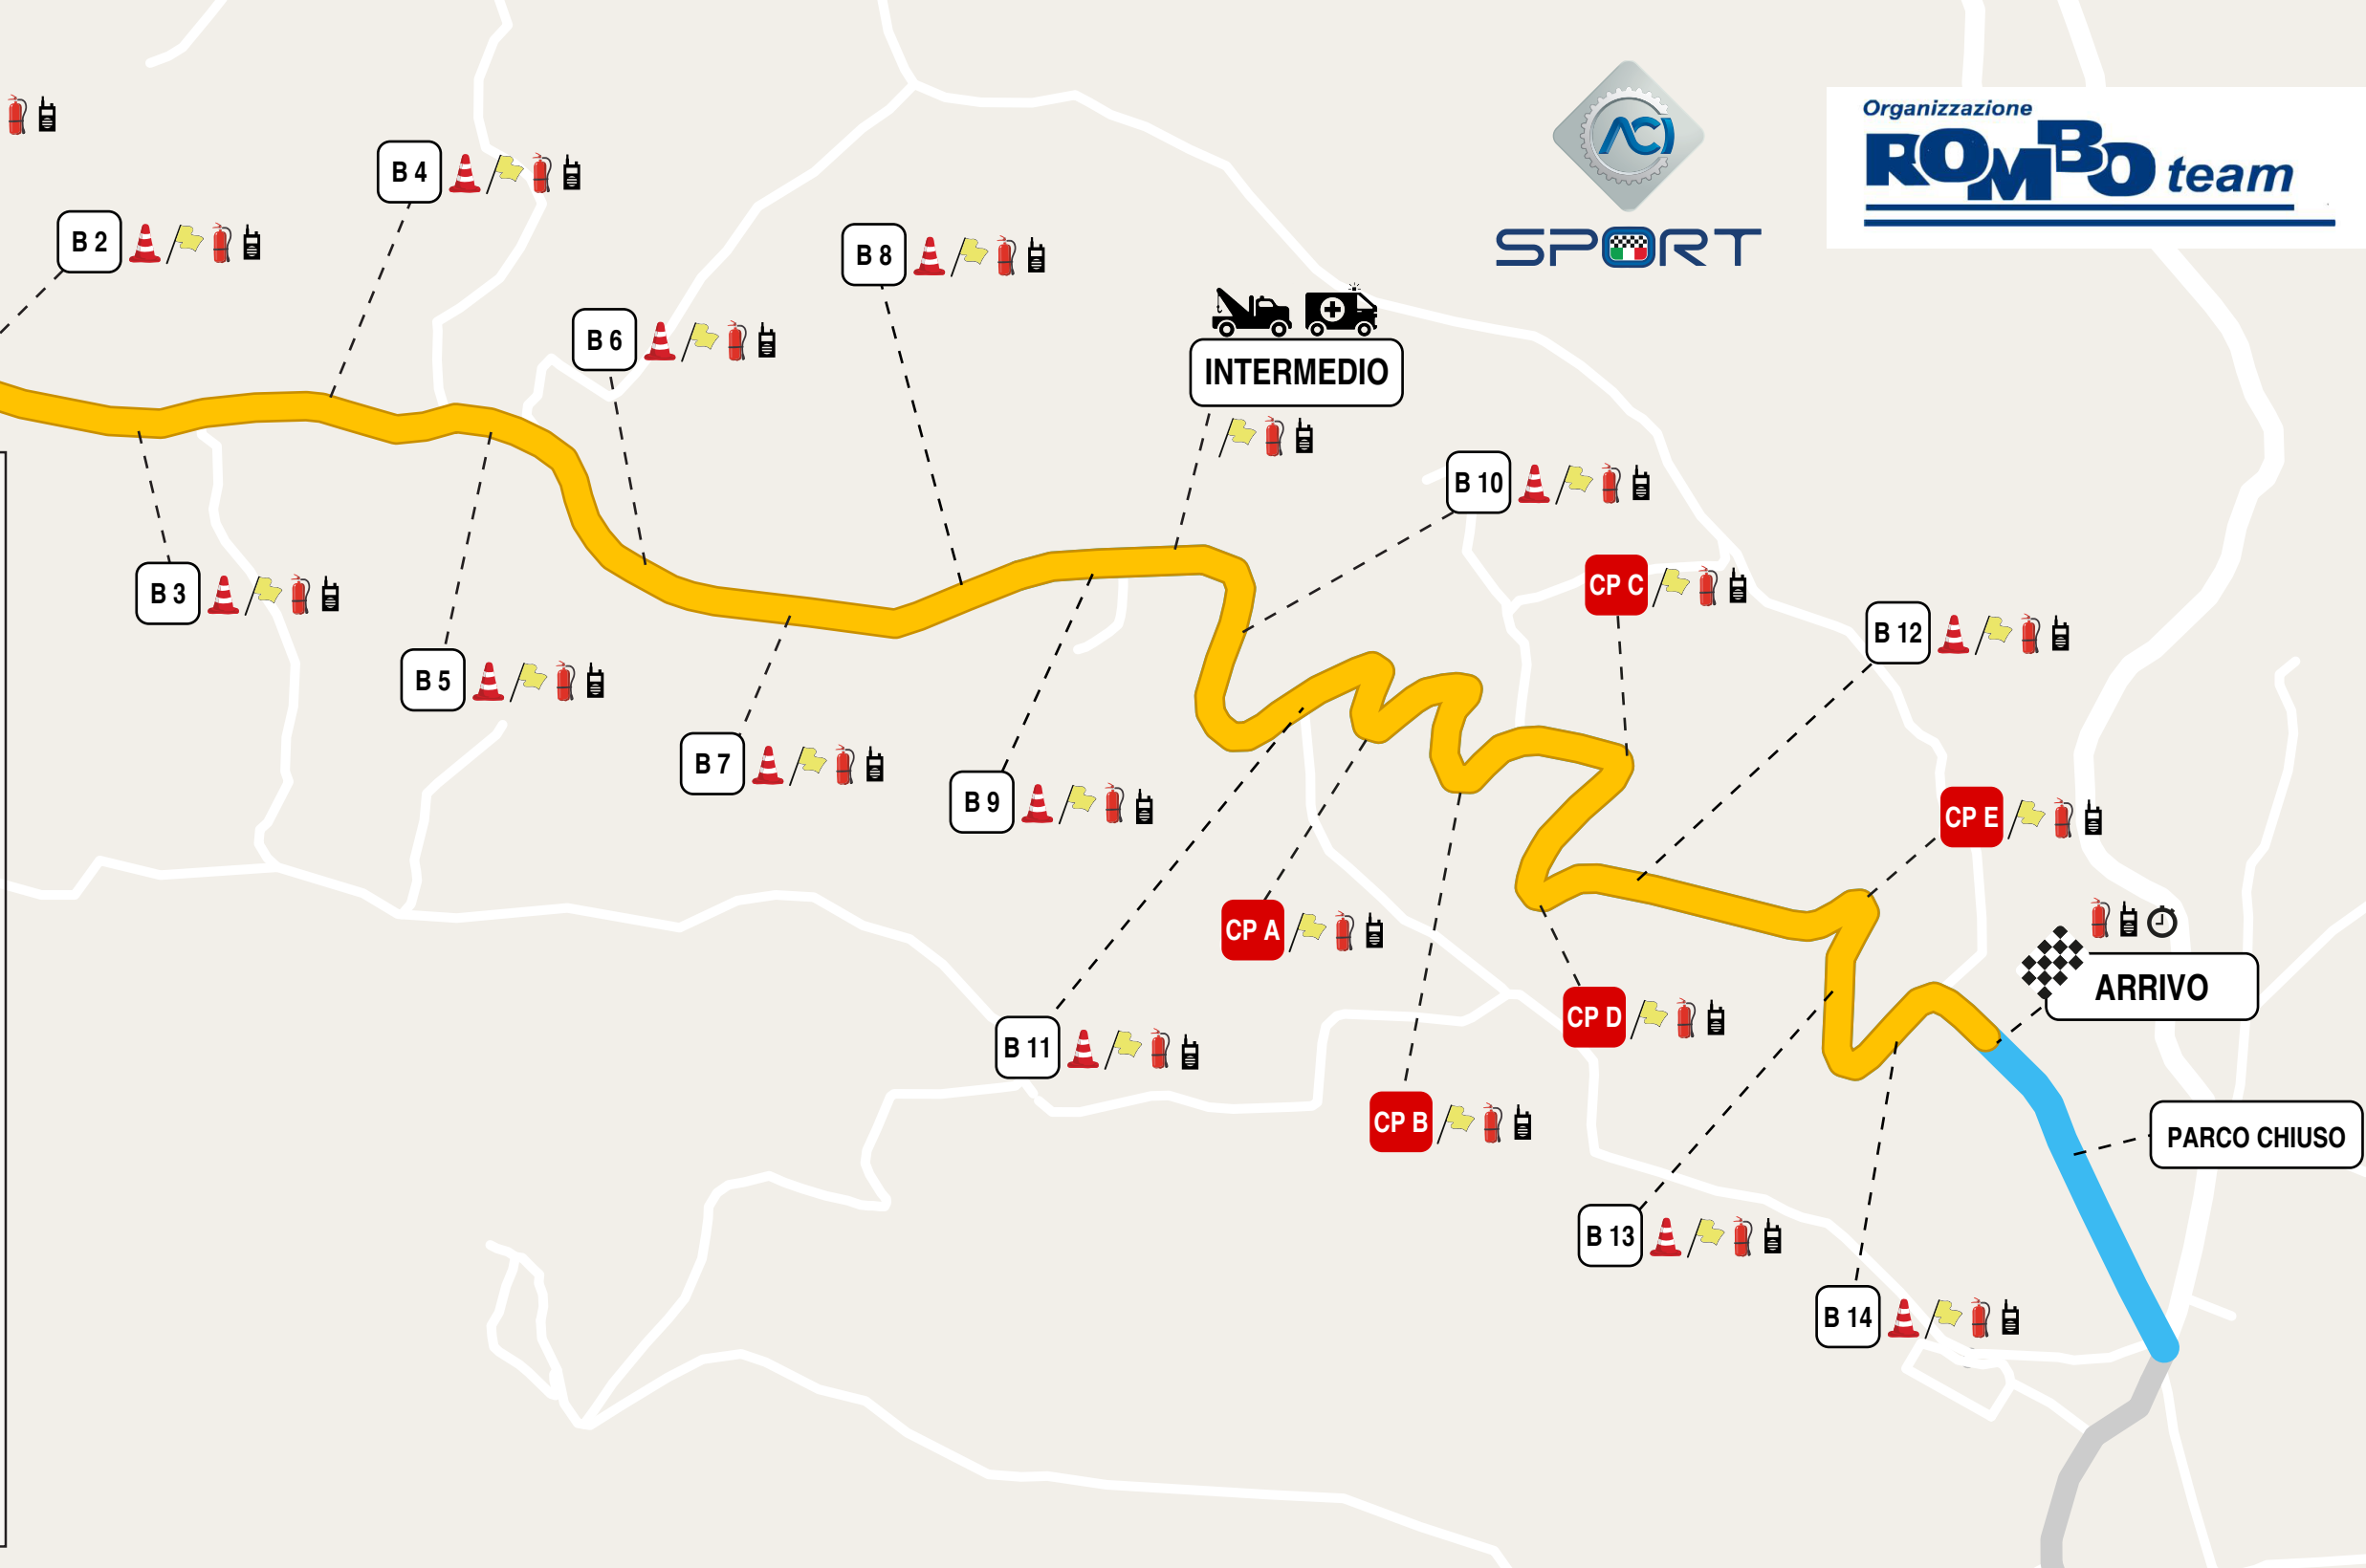

POSTAZIONE	PROGR.	INGRESSO
ARRIVO	km. 3,860	
B 14	km. 3,750	DX
B 13	km. 3,550	SX
B 12	km. 3,300	SX
B 11	km. 2,300	DX
B 10	km. 2,100	SX
B 9	km. 1,900	SX
B 8	km. 1,800	DX (5)
B 7	km. 1,500	DX (5)
B 6	km. 1,200	SX
B 5	km. 1,100	SX
B 4	km. 0,750	DX
B 3	km. 0,600	SX (5)
B 2	km. 0,350	SX
B 1	km. 0,150	DX (5)
PARTENZA	km. 0,000	

**Strada Statale 166**

# 9° Maxislalom di Roccadaspide

## Roccadaspide (SA), 4 - 5 settembre 2021

**CAMPIONATO ITALIANO SLALOM**