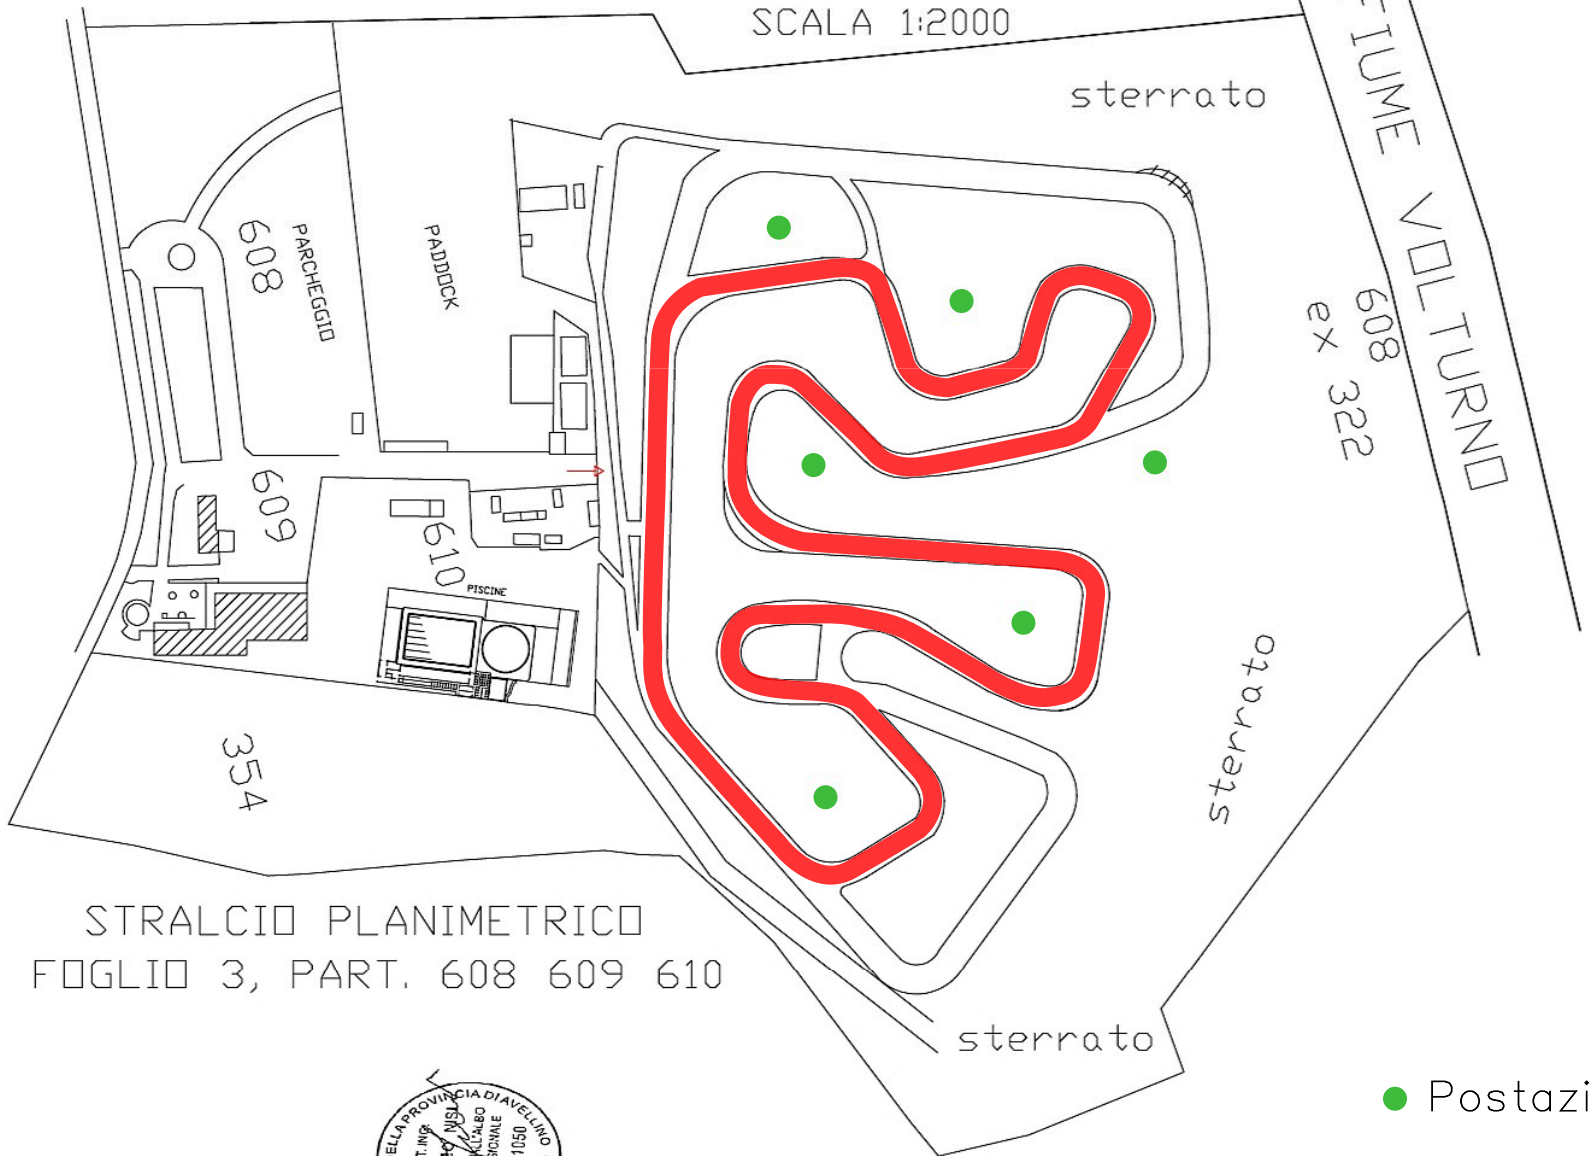

CIRCUITO INTERNAZIONALE
DEL VOLTURNO
SCALA 1:2000

STRALCIO PLANIMETRICO
FOGLIO 3, PART. 608 609 610

● Postazione CP